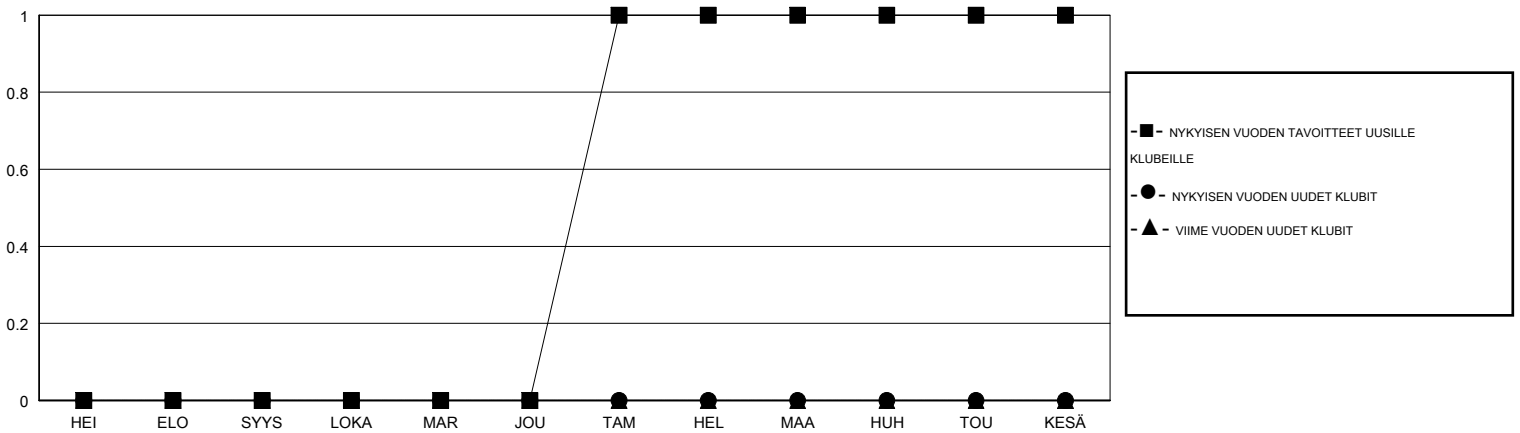

MONTHLY MEMBERSHIP PROGRESS REPORT

District 107 O

Results as of: 07/31/2018

GMT: ANTTI FORSELL

SIJAINI FINLAND

GMT VAALIPIIRI

Klubit				jäsenä			
TULOKSET 2018-2019				TULOKSET 2018-2019			
NELJÄNNES	UUDEN KLUBIN TAVOITE	UUDET KLUBIT	LOPETETUT KLUBIT	NELJÄNNES	JÄSENKASVUN NETTOTAVOITE	TOTEUTUNUT JÄSENKASVU	POISTETUT JÄSENET (mukaan lukien siirrot)
HEI/ELO/SYYS	0	0	0	HEI/ELO/SYYS	13	0	4
LOKA/MAR/JOU	0	0	0	LOKA/MAR/JOU	10	0	0
TAM/HEL/MAA	1	0	0	TAM/HEL/MAA	34	0	0
HUH/TOU/KESÄ	0	0	0	HUH/TOU/KESÄ	3	0	0

TAVOITTEET JA UUDET KLUBIT, KUMULATIIVINEN

TAVOITTEET JA JÄSENET, KUMULATIIVINEN

LAKKAUTETUT KLUBIT: 0

0 CLUBS OF 55 LISÄNNYT YHDEN TAI USEAMMAN UUTTA JÄSENTÄ

SUKUPUOLIJAKAUMA

MIES 917 (77.12%)
NAINEN 272 (22.88%)