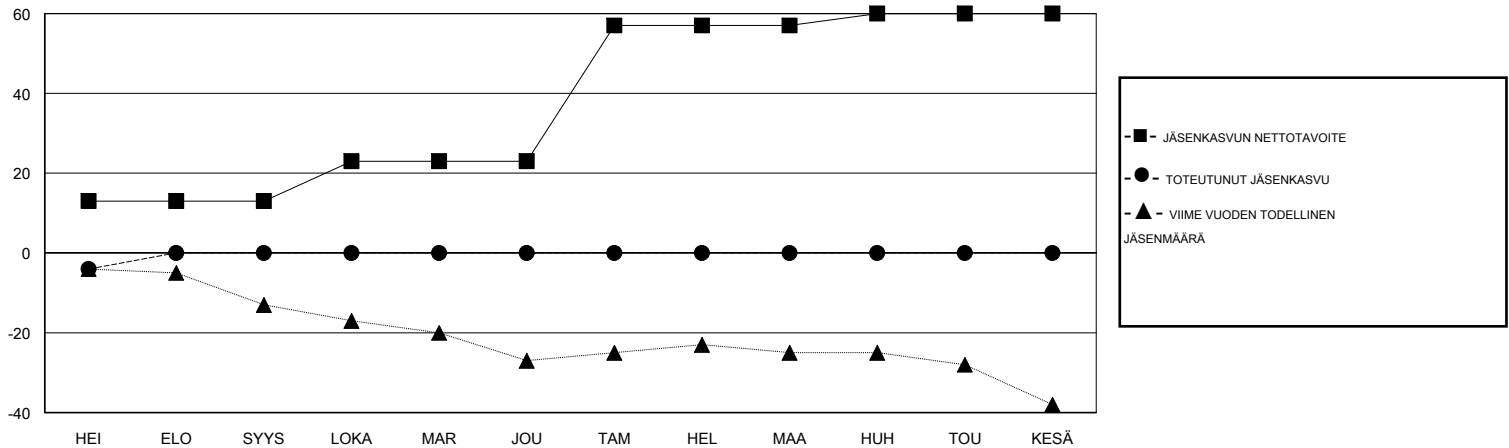

MONTHLY MEMBERSHIP PROGRESS REPORT

District 107 O

Results as of: 07/31/2018

GMT: ANTTI FORSELL

SIJAINI FINLAND

GMT VAALIPIIRI

Klubit				jäsenä			
TULOKSET 2018-2019				TULOKSET 2018-2019			
NELJÄNNES	UUDEN KLUBIN TAVOITE	UUDET KLUBIT	LOPETETUT KLUBIT	NELJÄNNES	JÄSENKASVUN NETTOTAVOITE	TOTEUTUNUT JÄSENKASVU	POISTETUT JÄSENET (mukaan lukien siirrot)
HEI/ELO/SYYS	0	0	0	HEI/ELO/SYYS	13	0	4
LOKA/MAR/JOU	0	0	0	LOKA/MAR/JOU	10	0	0
TAM/HEL/MAA	1	0	0	TAM/HEL/MAA	34	0	0
HUH/TOU/KESÄ	0	0	0	HUH/TOU/KESÄ	3	0	0

TAVOITTEET JA UUDET KLUBIT, KUMULATIIVINEN

TAVOITTEET JA JÄSENET, KUMULATIIVINEN

LAKKAUTETUT KLUBIT: 0

0 CLUBS OF 55 LISÄNNYT YHDEN TAI USEAMMAN UUTTA JÄSENTÄ

SUKUPUOLIJAKAUMA

MIES 917 (77.12%)
NAINEN 272 (22.88%)